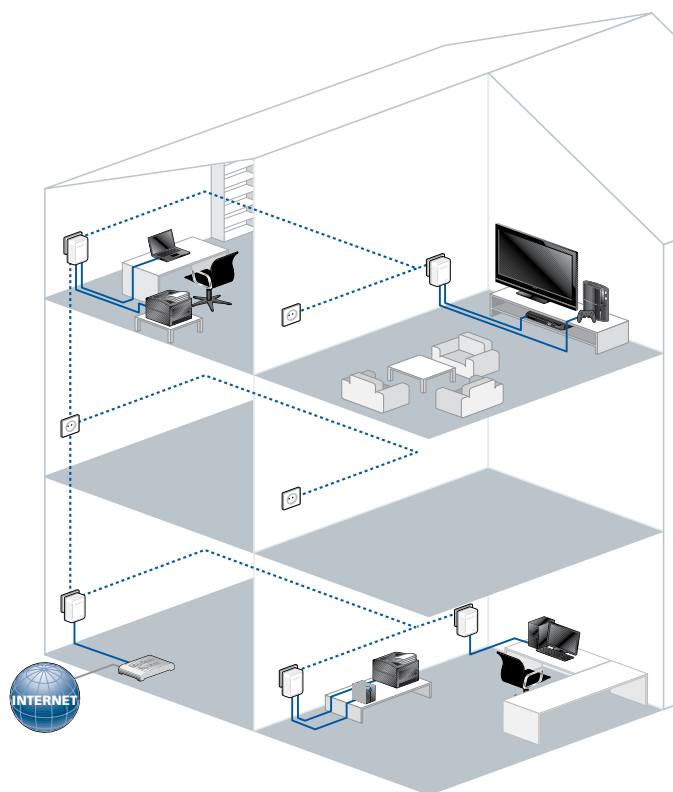

- La LAN domestica dalla presa elettrica. Disimballare. Innestare. Iniziare. La semplice connessione attraverso i fili della corrente di casa. Ed ecco che qualsiasi presa elettrica si trasforma in un accesso a Internet.
- Trasmissione dati ad alta velocità con massimo di 500 Mbps e due porte Fast Ethernet per il collegamento di ulteriori periferiche.
- Design compatto per un posizionamento comodo in tutta la casa, in ogni presa elettrica.
- Subito operativo. Senza fili. E del tutto senza installazione.
- Più semplice di così: collegare l'adattatore 1 al router e l'apparecchio desiderato all'adattatore 2. Ed ecco che si può cominciare!
- Collega in rete computer, smartphone, Smart TV, decoder e altro.
- Prestazioni Internet elevate e costanti per tutti gli apparecchi collegati a Internet.
- Internet stabile: dallo scantinato, alla soffitta. Senza scatti! Senza perdite!
- Salto automatico di fase: in tal modo Internet raggiunge ogni stanza e diventa la vostra rete domestica.
- Potenziate la vostra rete in qualsiasi momento ed integrate ulteriori dispositivi alla LAN in modo semplicissimo con un adattatore dLAN aggiuntivo.
- Sfruttare finalmente tutto: utilizzate stampanti e dischi fissi contemporaneamente. Accedete alla vostra musica, alle foto e ai dati o ad uno streaming video HD nella migliore qualità.
- Crittografia automatica! Protezione attiva da accessi non autorizzati. Sin dall'inizio!
- Con l'esclusiva tecnica PowerSave devolo: consumo di energia sempre minimo, intelligente e del tutto automatico.
- Incluso il software dLAN Cockpit per la configurazione della rete domestica al PC (Windows, Mac OS X, Linux).
- Compatibile con tutti gli adattatori della gamma di prodotti da 200/500 Mbps.
- Costruito, testato e certificato in Germania.
- Puntate sul numero 1 e sul leader mondiale delle reti domestiche Powerline. Come sempre, massime prestazioni, tecnologie esclusive e brevetti internazionali.
- 3 anni di garanzia.

Numero d'articolo:

dLAN® 500 duo:
09119 (EU), 09110 (CH)

dLAN® 500 duo Starter Kit:
09120 (EU), 09111 (CH)

dLAN® 500 duo Network Kit:
09121 (EU), 09112 (CH)

devolo Deutschland
Charlottenburger Allee 60
52068 Aachen
Tel +49 (0) 241 18279-0
Fax +49 (0) 241 18279-999
info@devolo.de
www.devolo.de

devolo Italia
Via A. Sangiorgio 21
20145 Milano
Tel +39 02 450 72042
Fax +39 02 4801 7307
www.devolo.it
info@devolo.it

devolo Schweiz GmbH
Davidstr. 9
9000 St. Gallen
Tel +41 (0)7124 304 44
Fax +41 (0)7124 304 45
info@devolo.ch
www.devolo.ch

devolo

The Network Innovation