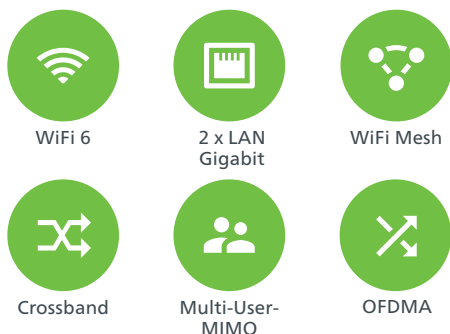

devolo WiFi 6 Repeater 5400

Dati tecnici

Porti

Ethernet	2x RJ45
Presse	Tipo C (CEE 7/16) Tipo G (BS1363)

WiFi

Standard	Wi-Fi 4/5/6 (IEEE 802.11 a/b/g/n/ac/ax/k/v/r)
Radio	2,4 GHz + 5 GHz Dual Band Dual concurrent
Canali	2,4 GHz 1-13 5 GHz 36-48 (Indoor) 52-64 (DFS+TPC) 100-140 (DFS+TPC)
Larghezza del canale	20/40/80/160 MHz
Streams	2x2 + 4x4 Multi-User-MIMO
Velocità de trasmissione dati	2,4 GHz a 574Mbps 5 GHz a 4800Mbps
Modo	Access Point

Ethernet

Standard	IEEE 802.3 u/ab/x/az
Velocità di trasmissione	10/100/1.000 Mbps
Auto MDI-X	Sì
QoS	Sì
IPv4 / IPv6	Sì / Sì